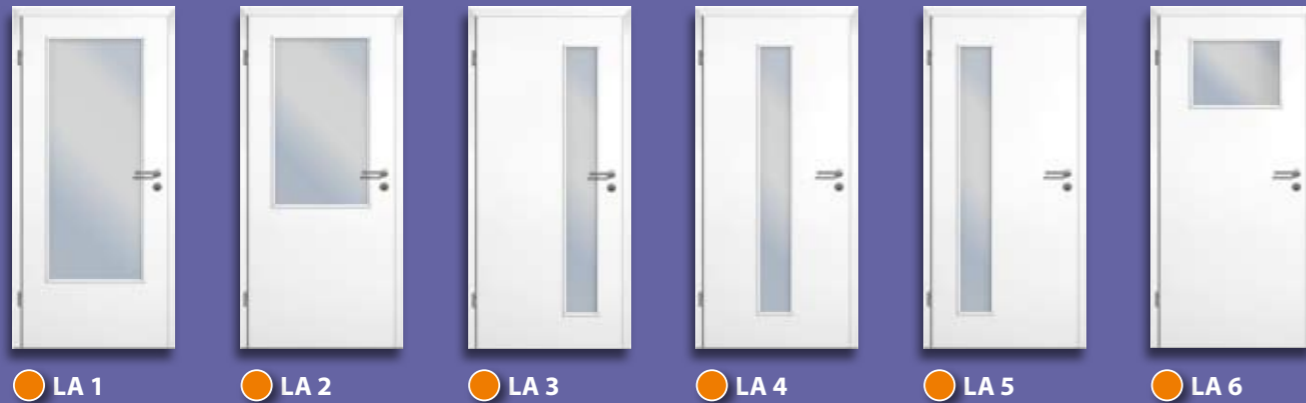

Profil C1 (70 mm)

▶ Lieferbar in:

- ▶ Echtholz Eiche Lack

Profil B1 (65 mm)

MADE IN GERMANY

● LA 1 ● LA 2 ● LA 3 ● LA 4 ● LA 5 ● LA 6

● LA 8 ● LA 9 ● LA 11 ● LA 16 ● LA 17 ● Bullauge

● LA 19 ● LA 32 ● LA 33 ● LA 34