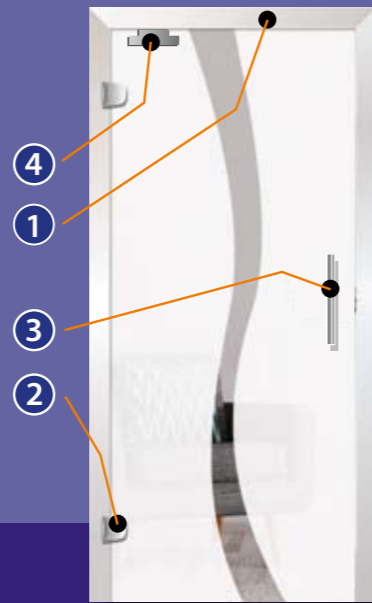

Unsere Ganzglastüren gibt es in verschiedenen Ausführungen. Hier sehen Sie die verschiedenen Möglichkeiten!

Drehflügeltür (Standard)

- 1. Zarge mit Schließblech
- 2. Ganzglastürbänder (3-teilig)
- 3. Schlosskasten mit Türgriff

Nur in eine Richtung öffnend!

Drehflügeltür (Standard)

Drehflügeltür mit Drehmoment

- 1. Zarge ohne Schließblech
- 2. Ganzglastürbänder (3-teilig)
- 3. Griffstange
- 4. Drehmoment (sorgt für ein "softes" Schließen der Tür)