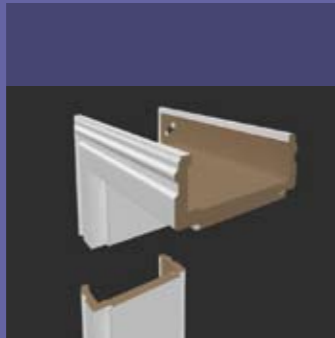

Rundkante (60 mm)

Rundkante (80 mm)

Designkante (70 mm)

Designkante (90 mm)

Designkante S (75 mm)

Profil B1 (65 mm)

Profil C1 (70 mm)

Profil D1 (90 mm)

Unsere Ganzglastüren gibt es in verschiedenen Ausführungen. Hier sehen Sie die verschiedenen Möglichkeiten!

Drehflügeltür (Standard)

- 1. Zarge mit Schließblech
- 2. Ganzglastürbänder (3-teilig)
- 3. Schlosskasten mit Türgriff