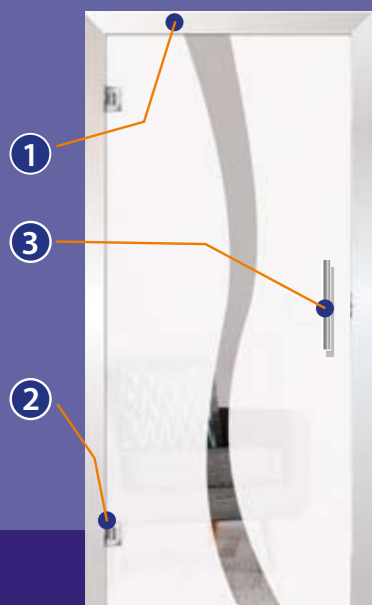

Nur in eine Richtung öffnend!

Drehflügeltür (Standard)

Drehflügeltür mit Drehmoment

- 1. Zarge ohne Schließblech
- 2. Ganzglastürbänder (3-teilig)
- 3. Griffstange
- 4. Drehmoment (sorgt für ein "softes" Schließen der Tür)

Nur in eine Richtung öffnend!

Drehflügeltür mit Drehmoment

Sabbia 1

Sabbia 2

Sabbia 3

Pendeltür

- 1. Zarge ohne Schließblech
- 2. Pendeltürbänder
- 3. Griffstange

In beide Richtungen öffnend!

Pendeltür

Schiebetür

- 1. Montage ohne Zarge oder mit Durchgangzarge
- 2. Schiebetürschiene (optional mit Softclose)
- 3. Griffmuschel oder Griffstange

Zur Seite öffnend!

Schiebetür

Sabbia 4

Sabbia 5

Sabbia 6