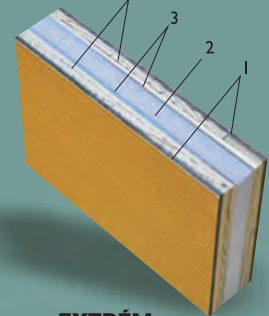

Verkehrsweiß
RAL 9016

FÜLLUNGSSTRUKTUREN • TYPES OF DOOR PANELS STRUCTURES LES TYPES DE STRUCTURE DES PANNEAUX • TIPI DI STRUTTURA

STANDARD

STANDARD+

STABIL

EXTRÉM

LEGENDE • EXPLANATION • LÉGENDE • LEGENDA

1- HPL - Kunstharz • compressed resin
- résine moulée • resina pressata

2- XPS - extrudiertes Styropor • extruded polystyren
- mousse expansive • polistirene estruso

3- AL - Alu - Blech • aluminium sheet
- aluminium • lamiera di alluminio

4- PRG - WSDSP - wasserdichtes Sperrholz • water - resistant plywood
- le contraplqué impénéable • compensato idrorepellente