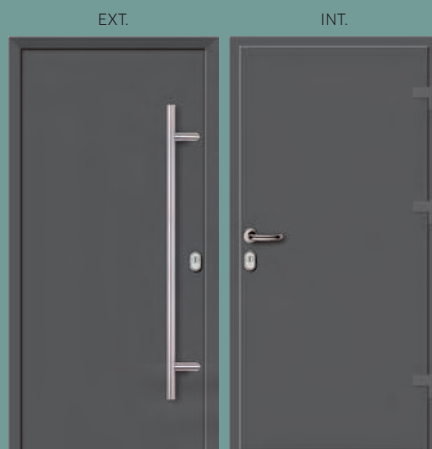

Nussbaum
2178-007 Renolit

RAL

STÄRKE • THICKNESS • EPAISSEUR • SPESSORE

h (mm)					
24	33	36	40	44	48

HPL

AL

GLAS • GLASS • VERRE • VETRO

Altdeutsch klar