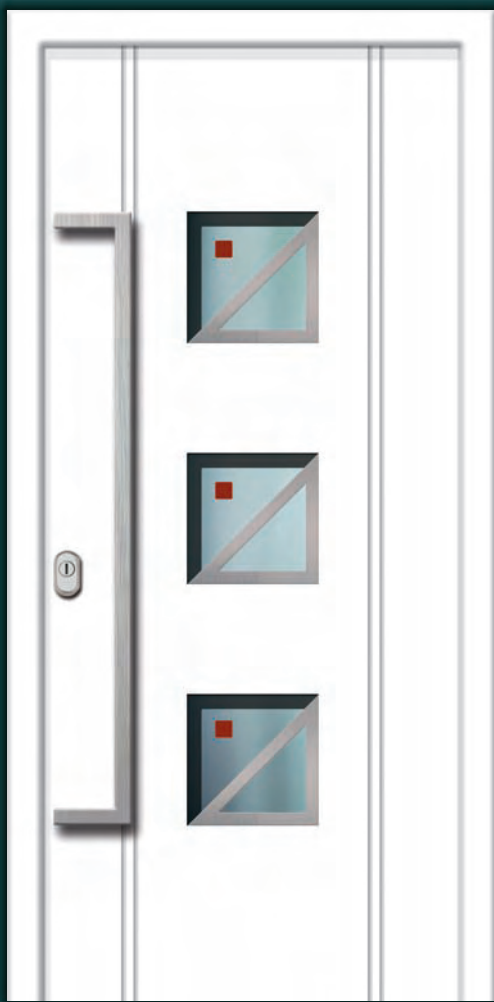

LEGENDE • EXPLANATION • LÉGENDE • LEGENDA

	KUNSTHARZ • COMPRESSED RESIN • RÉSINE MOULÉE • RESINA PRESSATA			
	ALUMINIUM • ALLUMINIO			
	NUT • GROOVE • RAINURE • SCANALATURA	F		
	RAHMEN • FRAME • CADRE • INCORNICIATURA			
	INTARSIE • INTARSIA • INTARSIO	I		

DVI-781D

51

DVF-782

51

seite
page
pagina

DVF-700

DV-701

DVF-702 GL702W