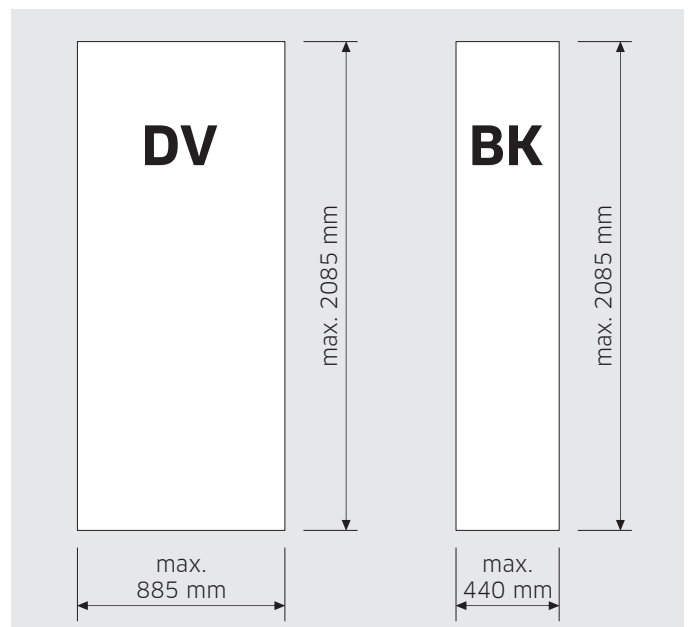

SBP 110

SBP 120

**FARBEN UND HOLZDEKORS • COLOURS AND WOODEN DECORATION
COULEURS ET DÉCORS • COLORI E DECORI**

STÄRKE • THICKNESS • EPAISSEUR • SPESSORE

DIMENSION • DIMENSIONE

FÜLLUNGSSTRUKTUREN • TYPES OF DOOR PANELS STRUCTURES
LES TYPES DE STRUCTURE DES PANNEAUX • TIPI DI STRUTTURA